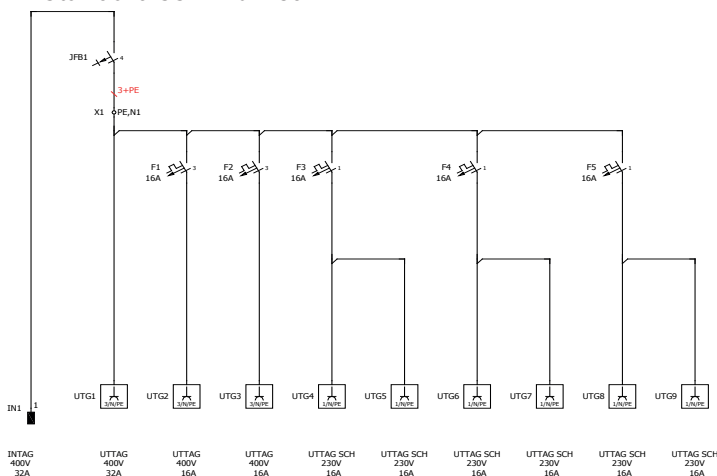

ELTECNO[®]

TILLFÄLLIG EL BYGGPLATSCENTRAL 32A

Vårt byggcentralskoncept **Green Eco Power** med miljötänk i fokus. Centralen är lättanvänd samt enkel att underhålla och kontrollera. Den perfekta tillfälliga lösningen som kan användas på tex. byggarbetsplatser, evenemang, marknader, konserter. Speciellt utsatta delar som handtag och skyddslock finns även som tillbehör.

Produktfakta

- Artikelnr: UCGP32-00-01206-10
- Driftspänning: 230/400V
- Märkström: 32A
- Intag: 32A/400V
- Uttag: 1x32A/400V, 2x16A/400V, 6x230V Schuko
- Jordfelsbrytare: Typ A, 40A/30mA
- Dvärgbrytare: Typ C, 10kA 2x3p 16A, 3x1p 13A
- Mått: 320x370x145 mm
- Material: Kapsling ABS-plast, Lock Polykarbonat
- Färg: Grön (RAL6018)
- Vikt: 3 kg
- IP-klass: IP44
- Standard SS-EN 61439-4