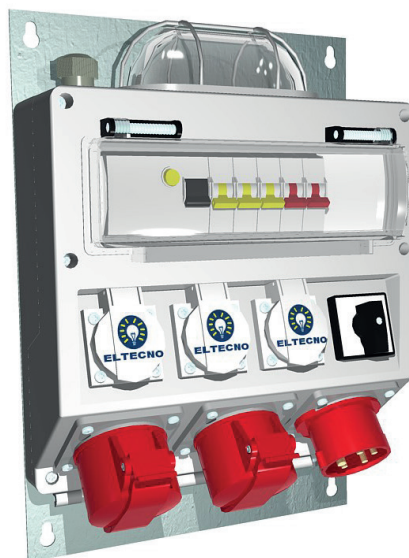

ELTECNO®

TILLFÄLLIG EL

CONTAINERCENTRAL 16A

Vårt containercentral koncept är avsett för arbetsbodar och containers. Utformat i slagtålig och temperaturstabil ABS-plast och med självstängande skyddslock av glasklar polykarbonat. Centralen levereras med monteringsplåt. Speciellt utsatta delar finns som tillbehör.

Produktfakta

- Artikelnr: 98CC16-1LJK
- Driftspänning: 230/400V
- Märkström: 32A
- Intag: 16A/400V
- Uttag: 2x16A/400V, 3x230V Schuko
- Jordfelbrytare: Typ A, 40A/30mA
- Dvärgbrytare: Typ C, 10kA 3x1p 13A
- Mått: 280x370x135 mm
- Material: Kapsling ABS-plast, Lock Polykarbonat
- Färg: Grå
- Vikt: 3 kg
- IP-klass: IP44
- Standard SS-EN 61439-4