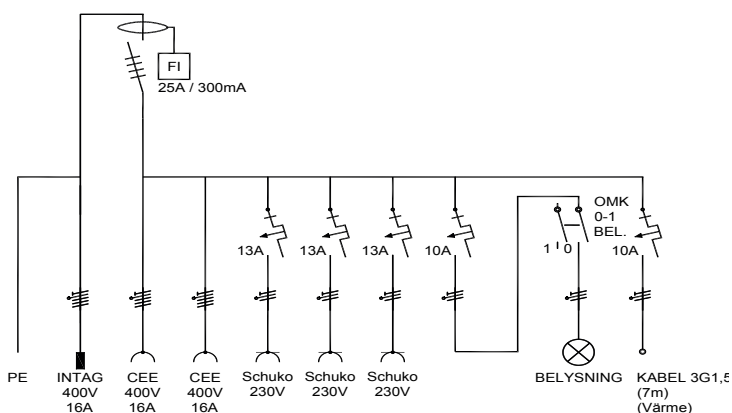

ELTECNO®

TILLFÄLLIG EL

CONTAINERCENTRAL 16A

Vårt containercentral koncept är avsett för arbetsbodar och containers. Utformat i slagtålig och temperaturstabil ABS-plast och med självstängande skyddslock av glasklar polykarbonat. Centralen levereras med monteringsplåt. Speciellt utsatta delar finns som tillbehör.

Produktfakta

- Artikelnr: 98CC16-1LJK
- Driftspänning: 230/400V
- Märkström: 32A
- Intag: 16A/400V
- Uttag: 2x16A/400V, 3x230V Schuko
- Jordfelbrytare: Typ A, 40A/30mA
- Dvärgbrytare: Typ C, 10kA 3x1p 13A
- Mått: 280x370x135 mm
- Material: Kapsling ABS-plast, Lock Polykarbonat
- Färg: Grå
- Vikt: 3 kg
- IP-klass: IP44
- Standard SS-EN 61439-4