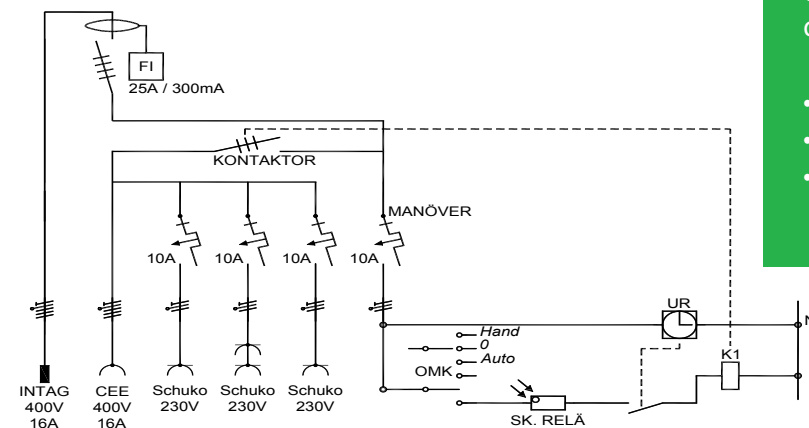

ELTECNO®

TILLFÄLLIG EL BELYSNINGSCENTRAL 16A

Våra belysningscentraler är med lättanvända programmerbara ur samt är enkla att underhålla och kontrollera. Den perfekta tillfälliga lösningen som kan användas för belysningar på tex. byggarbetsplatser, evenemang, marknader, konserter. Speciellt utsatta delar som handtag och skyddslock finns även som tillbehör.

Produktfakta

- Artikelnr: UCBLP16-00-00104-10-001
- Märkström: 16A
- Driftspänning: 230/400V
- Inkommande: 16A/400V
- Uttag: 1x16A/400V, 4x230V Schuko
- Jordfelsbrytare: Typ A, 40A/30mA
- Automatsäkringar: Typ C, 10kA, 3x1p 13A
- Mått: 280x370.135mm
- Material: Kapsling ABS-plast, Lock Polykarbonat
- Färg: Grå
- Vikt: 3 kg
- IP-klass: IP44
- Standard SS-EN 61439-4