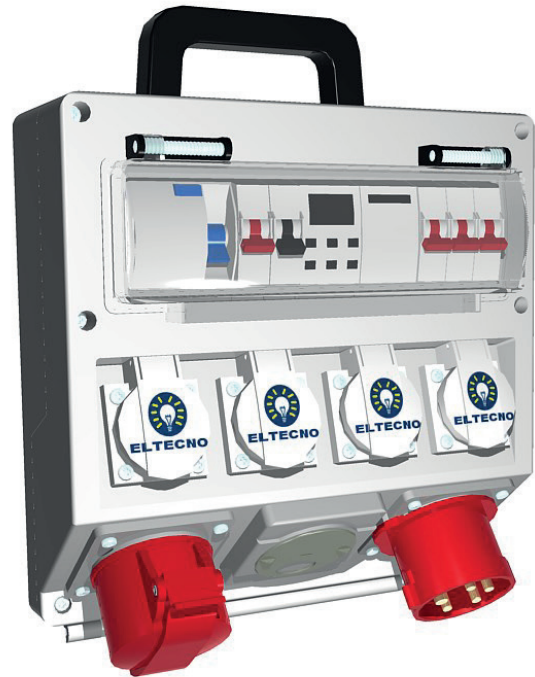

ELTECNO®

TILLFÄLLIG EL BELYSNINGSCENTRAL 16A

Våra belysningscentraler är med lättanvända programmerbara ur samt är enkla att underhålla och kontrollera. Den perfekta tillfälliga lösningen som kan användas för belysningar på tex. byggarbetsplatser, evenemang, marknader, konserter. Speciellt utsatta delar som handtag och skyddslock finns även som tillbehör.

Produktfakta

- Artikelnr: UCBLP16-00-00104-10-001
- Märkström: 16A
- Driftspänning: 230/400V
- Inkommande: 16A/400V
- Uttag: 1x16A/400V, 4x230V Schuko
- Jordfelsbrytare: Typ A, 40A/30mA
- Automatsäkringar: Typ C, 10kA, 3x1p 13A
- Mått: 280x370.135mm
- Material: Kapsling ABS-plast, Lock Polykarbonat
- Färg: Grå
- Vikt: 3 kg
- IP-klass: IP44
- Standard SS-EN 61439-4