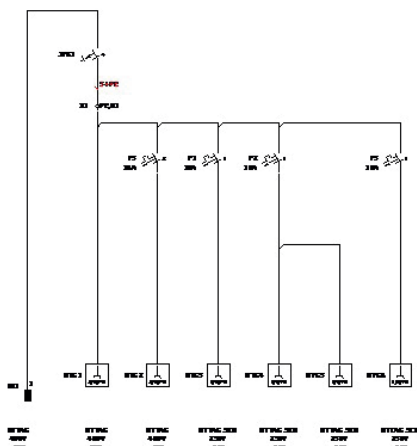

Produktfakta

- Artikelnr: UCGP32-00-01104-10-001
- Driftspänning: 230/400V
- Märkström: 32A
- Intag: 32A/400V
- Uttag: 1x32A/400V, 1x16A/400v, 4x230V Schuko
- Jordfelsbrytare: Typ A, 40A/30mA
- Dvärgbrytare: Typ C, 10kA, 1x3p 16A, 3x1p 13A
- Mått: 280x360x135 mm
- Material: Kapsling ABS-plast, Lock Polykarbonat
- Färg: Grön (RAL6018)
- Vikt: 3 kg
- IP-klass: IP44
- Standard SS-EN 61439-4