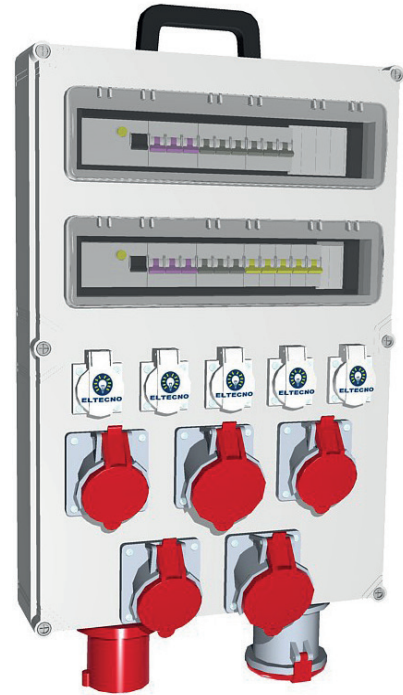

ELTECNO®

TILLFÄLLIG EL BYGGPLATSCENTRAL 63A

Vårt byggcentralskoncept **Green Eco Power** med miljötänk i fokus. Centralen är lättanvänd samt enkel att underhålla och kontrollera. Den perfekta tillfälliga lösningen som kan användas på tex. byggarbetsplatser, evenemang, marknader, konserter. Speciellt utsatta delar som handtag och skyddslock finns även som tillbehör.

Produktfakta

- Artikelnr: BPC63-1
- Driftspänning: 230/400V
- Märkström: 63A
- Intag: 63A/400V
- Uttag: 63A/400V, 2x32A/400V, 3x16A/400V, 5x13A/230V
- Jordfelsbrytare: Typ A, 63A
- Dvärgbrytare: Typ C, 10kA
- Mått: 400x740x180 mm
- Material: Polykarbonat
- Färg: Grå
- Vikt: 10 kg
- IP-klass: IP44
- Standard SS-EN 61439-4