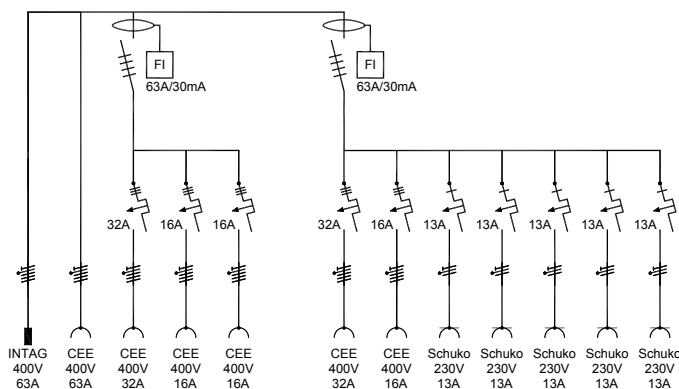

ELTECNO®

TILLFÄLLIG EL BYGGPLATSCENTRAL 63A

Vårt byggcentralskoncept **Green Eco Power** med miljötänk i fokus. Centralen är lättanvänd samt enkel att underhålla och kontrollera. Den perfekta tillfälliga lösningen som kan användas på tex. byggarbetsplatser, evenemang, marknader, konserter. Speciellt utsatta delar som handtag och skyddslock finns även som tillbehör.

Produktfakta

- Artikelnr: BPC63-1
- Driftspänning: 230/400V
- Märkström: 63A
- Intag: 63A/400V
- Uttag: 63A/400V, 2x32A/400V, 3x16A/400V, 5x13A/230V
- Jordfelsbrytare: Typ A, 63A
- Dvärgbrytare: Typ C, 10kA
- Mått: 400x740x180 mm
- Material: Polykarbonat
- Färg: Grå
- Vikt: 10 kg
- IP-klass: IP44
- Standard SS-EN 61439-4