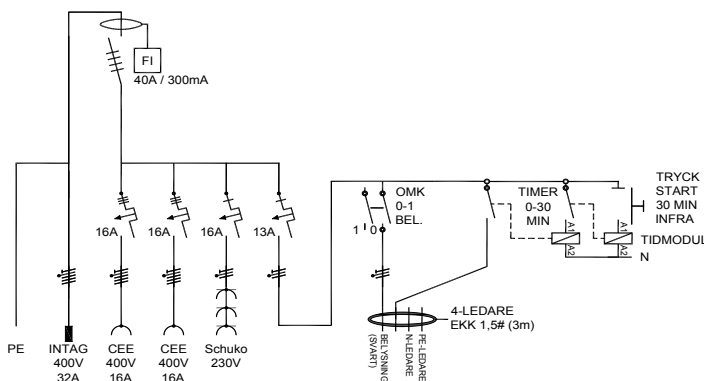

ELTECNO®

TILLFÄLLIG EL CONTAINERCENTRAL 32A

Vårt containercentral koncept är avsett för arbetsbodar och containers. Utformat i slagtålig och temperaturstabil ABS-plast och med självstängande skyddslock av glasklar polykarbonat. Centralen levereras med monteringsplåt. Speciellt utsatta delar finns som tillbehör.

Produktfakta

- Artikelnr: 98CC32-1K
- Märkström: 32A
- Driftspänning: 200/400V
- Intag: 32A/400V
- Uttag: 2x16A/400V, 3x230V Schuko
- Jordfelsbrytare: Typ A, 40A/30mA
- Dvärgbrytare: Typ C, 10kA, 2x3p 16A, 1x1p 16A, 1x1p 13A
- Mått: 280x330x145mm
- Material: Kapsling ABS-plast, Lock Polykarbonat
- Färg: Grå
- Vikt: 3 kg
- IP-klass: IP44
- Standard SS-EN 61439-4