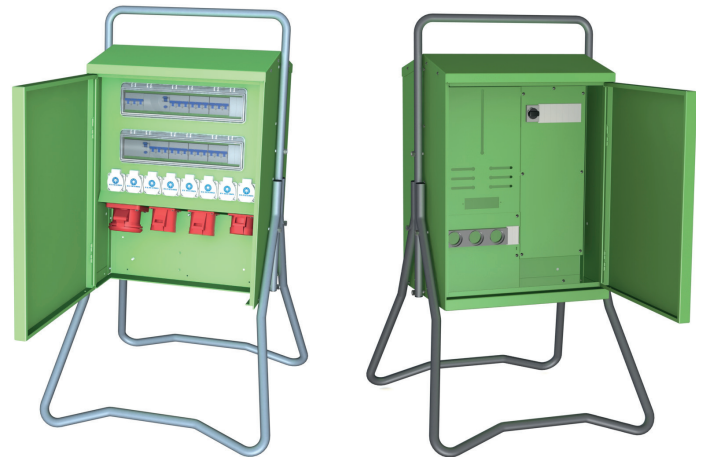

## TILLFÄLLIG EL HUMUDCENTRAL 63A, DUBBELSIDIG

Vårt byggcentralskoncept **Green Eco Power** med miljötänk i fokus. Centralen är lättanvänd samt enkel att underhålla och kontrollera. Den perfekta tillfälliga lösningen som kan användas på tex. byggarbetsplatser, evenemang, marknader, konserter. Speciellt utsatta delar som handtag och skyddslock finns även som tillbehör.

### Produktfakta

- Artikelnr: ZSFCG63-00-12108-20-ELT
- Driftspänning: 230/400V
- Märkström: 63A
- Inkommande: 63A/400V
- Uttag: 1x63A/400V, 2x32A/400V, 1x16A/400V, 8x230V
- Jordfelsbrytare: 2st 63A, Typ A
- Dvärgbrytare: Typ C, 10kA 4x1p 13A, 4x3p 16A
- Mått: 529x1040x441 mm inkl stativ
- Material: Saltvattenbeständig aluminium
- Färg: Grön (RAL6018)
- Vikt: 25kg
- IP-klass: IP44
- Standard SS-EN 61439-4