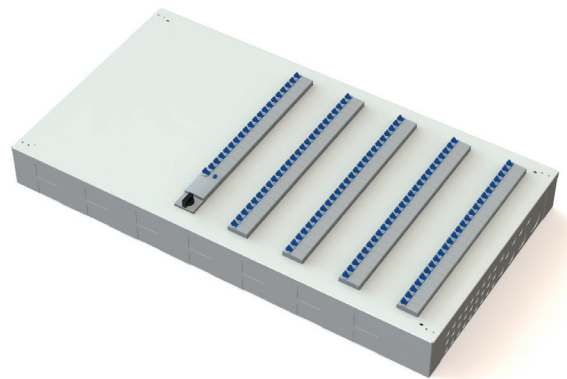

ELTECNO®

ELCENTRAL NYA BASIX, 5-25

Enkel och prisvärd allt-i-ett lösning som finns i 75 till 200 modulers utförande.

Produktfakta

- Art.nr: NB-5-25
- Standard: SS-EN 61439
- Mått: 530x975x100 mm
- Material: SPD 1142-01 stål 0,9 mm
- Färg: Vit, RAL 9010/glans 90
- Vikt: 11,7 kg
- Moduler: 125
- Märkström: 80A
- Driftspänning: 230/400V
- IP-klass: IP30

Tillbehör

- Dörr (NB-5-25-D)
- Ryggplåt (NB-5-25-RP)
- Gavel med 2st FL21 hål (NB-G-2FL21)
- Gavel med knock-out hål (NB-G-KN)
- Gavel-påbyggnadsdel med 4st FL21 hål (NB-PBD-4FL21)

Vi erbjuder

Ett brett sortiment med svensktillverkade produkter som alla är godkända och testade enligt gällande standard.