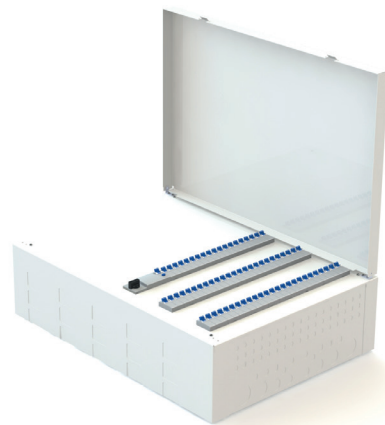

ELTECNO®

ELCENTRAL

NYA BASIX, DJUP 7-25

Enkel och prisvärd allt-i-ett lösning som finns i 75 till 200 modulers utförande.

Produktfakta

- Art.nr: NBD-7-25
- Standard: SS-EN 61439
- Mått: 530x1225x190 mm
- Material: SPD 1142-01 stål 0,9 mm
- Färg: Vit, RAL 9010/glans 90
- Vikt: 24,2 kg
- Moduler: 175
- Märkström: 200A
- Driftspänning: 230/400V
- IP-klass: IP30

Tillbehör

- Dörr (NB-7-25-D)
- Ryggplåt (NB-7-25-RP)
- Gavel med 4st FL21 hål (NBD-G-4FL21)
- Gavel med knock-out hål (NBD-G-KN)

Vi erbjuder

Ett brett sortiment med svensktillverkade produkter som alla är godkända och testade enligt gällande standard.