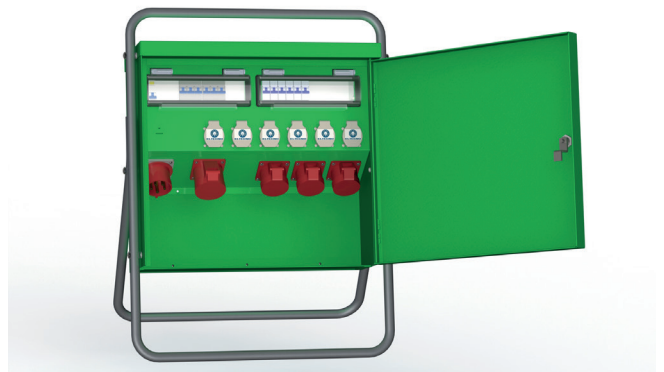

## TILLFÄLLIG EL UNDERCENTRAL 32A

Vårt byggcentralskoncept **Green Eco Power** med miljötänk i fokus. Centralen är lättanvänd samt enkel att underhålla och kontrollera. Den perfekta tillfälliga lösningen som kan användas på tex. byggarbetsplatser, evenemang, marknader, konserter. Speciellt utsatta delar som handtag och skyddslock finns även som tillbehör.

### Produktfakta

- Artikelnr: UCGA32-00-01306-10-ELT
- Driftspänning: 230/400V
- Märkström: 32A
- Intag: 32A/400V
- Uttag: 1x32A/400V, 3x16A/400V, 6x230V Schucko
- Jordfelsbrytare: 1st Typ A, 40A/30mA
- Dvärgbrytare: 2x3p 16A, 6x1p 13A
- Mått: 600x750x250 mm
- Material: Saltvattenbeständig aluminium
- Färg: Grön (RAL6018)
- Vikt: 15 kg
- IP-klass: IP44
- Standard SS-EN 61439-4