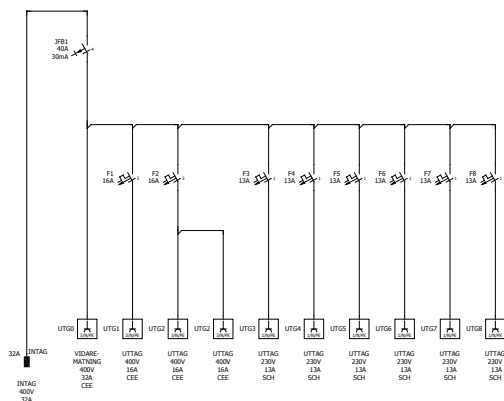

### Produktfakta

- Artikelnr: UCGA32-00-01306-10-ELT
- Driftspänning: 230/400V
- Märkström: 32A
- Intag: 32A/400V
- Uttag: 1x32A/400V, 3x16A/400V, 6x230V Schucko
- Jordfelsbrytare: 1st Typ A, 40A/30mA
- Dvärgbrytare: 2x3p 16A, 6x1p 13A
- Mått: 600x750x250 mm
- Material: Saltvattenbeständig aluminium
- Färg: Grön (RAL6018)
- Vikt: 15 kg
- IP-klass: IP44
- Standard SS-EN 61439-4