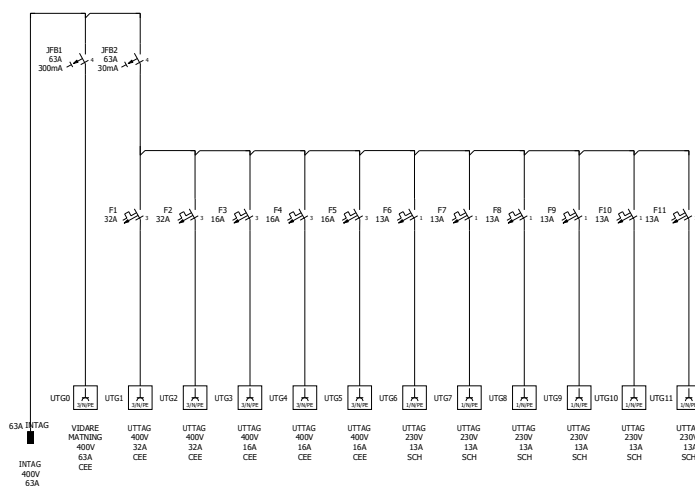

### Produktfakta

- Artikelnr: UCGA63-00-12306-11-ELT
- Intag: 63A/400V
- Uttag: 1x63A/400V, 2x32A/400v, 3x16A/400v, 6x230V Schuko
- Jordfelsbrytare: 2st Typ A, 40A/30mA
- Dvärgbrytare: Typ C 10kA
- Mått: 880x755x370 mm
- Material: Saltvattenbeständig aluminium
- Färg: Grön (RAL6018)
- Vikt: 25kg
- IP-klass: IP44
- Standard SS-EN 61439-4