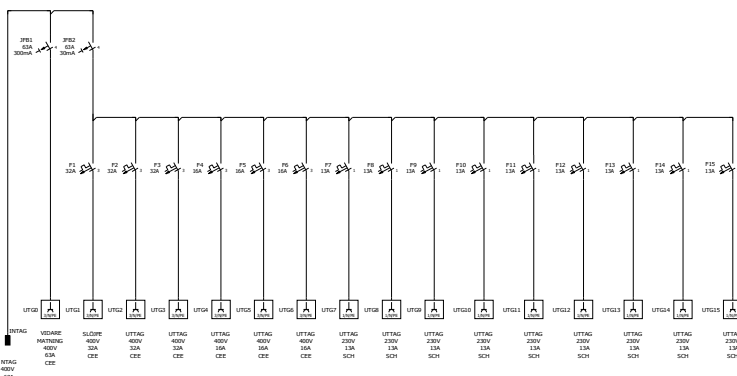

ELTECNO®

TILLFÄLLIG EL UNDERCENTRAL 63A MAXI

Vårt byggcentralskoncept **Green Eco Power** med miljötänk i fokus. Centralen är lättanvänd samt enkel att underhålla och kontrollera. Den perfekta tillfälliga lösningen som kan användas på tex. byggarbetsplatser, evenemang, marknader, konserter. Speciellt utsatta delar som handtag och skyddslock finns även som tillbehör.

Produktfakta

- Artikelnr: UCGA63-00-13309-11-001
- Intag: 63A/400V
- Uttag: 1x63A/400V, 3x32A/400v, 3x16A/400v, 9x230V Schuko
- Jordfelsbrytare: 2st Typ A, 40A/30mA
- Dvärgbrytare: Typ C 10kA
- Mått: 880x755x370 mm
- Material: Saltvattenbeständig aluminium
- Färg: Grön (RAL6018)
- Vikt: 25kg
- IP-klass: IP44
- Standard SS-EN 61439-4