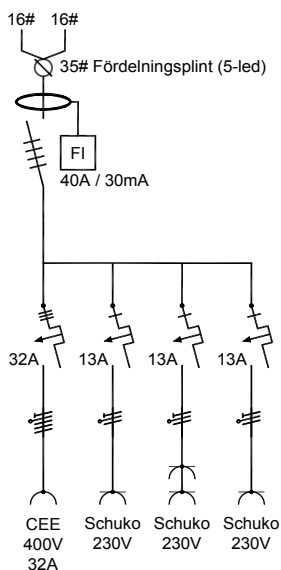

Produktfakta

- Artikelnr: UBOX-102
- Märkström: 16A
- Driftspänning: 230/400V
- Inkommande: Anslutningskabel
- Uttag: 32A/400V, 3x230V Schucko
- Jordfelsbrytare: Typ A, 40A/30mA
- Dvärgbrytare: Typ C, 10kA, 1x3p 32A, 3x1p 13A
- Mått: 280x340x145 mm
- Material: Kapsling ABS-plast, Lock Polykarbonat
- Färg: Grå
- Vikt: 3 kg
- IP-klass: IP44
- Standard SS-EN 61439-4