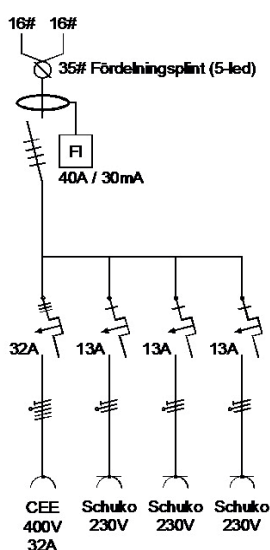

Produktfakta

- Artikelnr: UBOX-103
- Märkström: 16A
- Driftspänning: 230/400V
- Inkommande: Anslutningskabel
- Uttag: 32A/400V, 3x230V Schuko
- Jordfelsbrytare: Typ A, 40A/30mA
- Dvärgbrytare: Typ C, 10kA, 1x3p 32A, 3x1p 13A
- Mått: 280x340x145mm
- Material: Kapsling ABS-plast, Lock Polykarbonat
- Färg: Grå
- Vikt: 3 kg
- IP-klass: IP44
- Standard SS-EN 61439-4