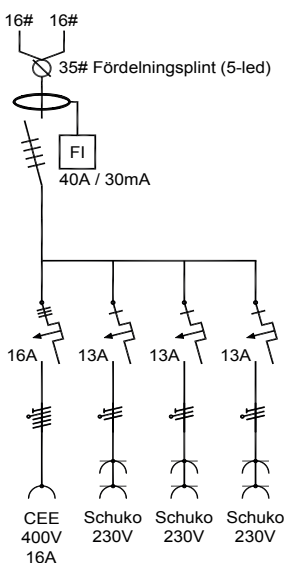

Produktfakta

- Artikelnr: UBOX-104
- Märkström: 16A
- Driftspänning: 230/400V
- Inkommande: Anslutningskabel
- Uttag: 32A/400V, 2x230V Schuko
- Jordfelsbrytare: Typ A, 40A/30mA
- Dvärgbrytare: Typ C, 10kA, 1x3p 16A, 3x1p 13A
- Mått: 280x340x145 mm
- Material: Kapsling ABS-plast, Lock Polykarbonat
- Färg: Grå
- Vikt: 3 kg
- IP-klass: IP44
- Standard SS-EN 61439-4