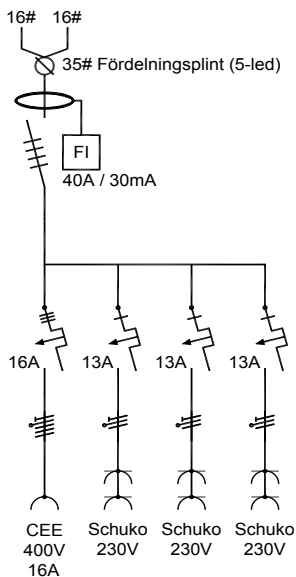

Produktfakta

- Artikelnr: UBOX-111
- Märkström: 16A
- Driftspänning: 230/400V
- Inkommande: Anslutningskabel
- Uttag: 16A/400V, 6x230V Schucko
- Jordfelsbrytare: Typ A, 40A/30mA
- Dvärgbrytare: Typ C, 10kA, 1x3p 16A, 3x1p 13A
- Mått: 320x330x135 mm
- Material: Kapsling ABS-plast, Lock Polykarbonat
- Färg: Grå
- Vikt: 3 kg
- IP-klass: IP44
- Standard SS-EN 61439-4