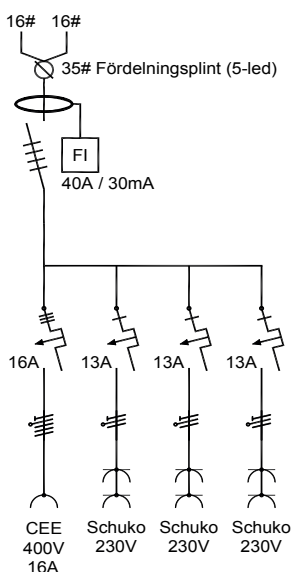

Produktfakta

- Artikelnr: UBOX-112
- Märkström: 16A
- Driftspänning: 230/400V
- Inkommande: Anslutningskabel
- Uttag: 16A/400V, 4x230V Schuko
- Jordfelsbrytare: Typ A, 40A/30mA
- Dvärgbrytare: Typ C, 10kA, 1x3p 16A, 3x1p 13A
- Mått: 280x330x135 mm
- Material: Kapsling ABS-plast, Lock Polykarbonat
- Färg: Grå
- Vikt: 3 kg
- IP-klass: IP44
- Standard SS-EN 61439-4