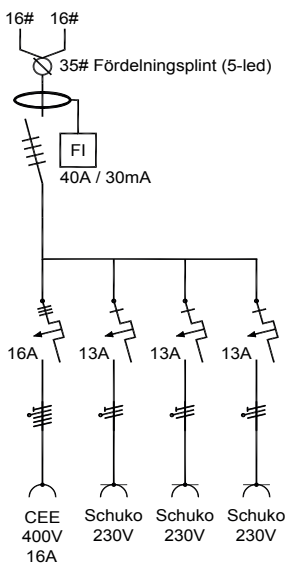

Produktfakta

- Artikelnr: UBOX-113
- Inkommande: Anslutningskabel
- Uttag: 16A/400V, 3x230V Schucko
- Jordfelsbrytare: Typ A, 40A/30mA
- Dvärgbrytare: Typ C, 10kA, 1x3p 16A, 3x1p 13A
- Mått: 280x330x135 mm
- Material: Kapsling ABS-plast, Lock Polykarbonat
- Färg: Grå
- Vikt: 3 kg
- Märkström: 16A
- Driftspänning: 230/400V
- IP-klass: IP44
- Standard SS-EN 61439-4