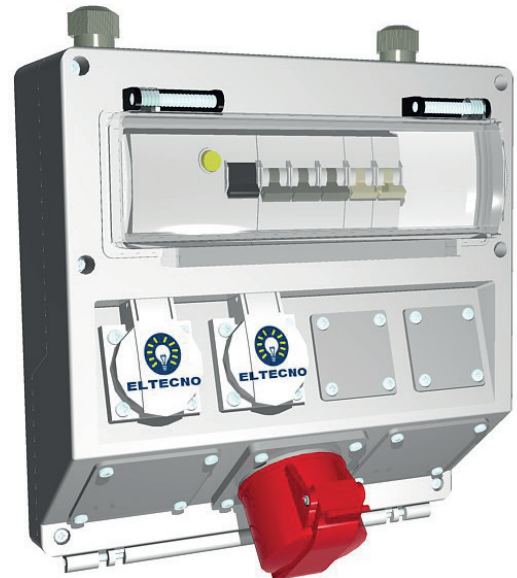

Vi erbjuder

Ett brett sortiment med svensktillverkade produkter som alla är godkända och testade enligt gällande standard.

- Skräddarsydda produkter
- Gedigen kunskap
- Kompletta lösningar