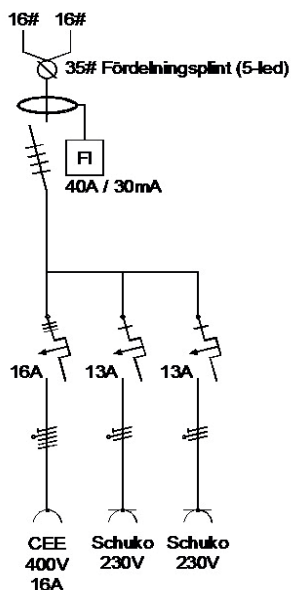

#### Produktfakta

- Artikelnr: UBOX-114
- Märkström: 16A
- Driftspänning: 230/400V
- Inkommande: Anslutningskabel
- Uttag: 16A/400V, 2x230V Schuko
- Jordfelsbrytare: Typ A, 40A/30mA
- Dvärgbrytare: Typ C, 10kA, 1x3p 16A, 2x1p 13A
- Mått: 280x330x135 mm
- Material: Kapsling ABS-plast, Lock Polykarbonat
- Färg: Grå
- Vikt: 3 kg
- IP-klass: IP44
- Standard SS-EN 61439-4