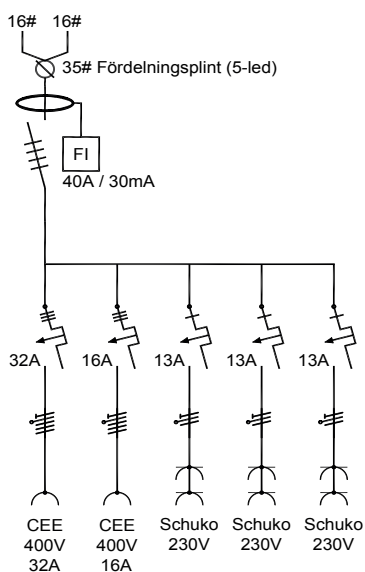

Produktfakta

- Artikelnr: UBOX-201
- Märkström: 16A
- Driftspänning: 230/400V
- Inkommande: Anslutningskabel
- Uttag: 32A/400V, 16A/400V, 6x230V Schucko
- Jordfelsbrytare: Typ A, 40A/30mA
- Dvärgbrytare: Typ C, 10kA, 1x3p 32A, 3x1p 16A, 3x1p 13A
- Mått: 320x340x145 mm
- Material: Kapsling ABS-plast, Lock Polykarbonat
- Färg: Grå
- Vikt: 3 kg
- IP-klass: IP44
- Standard SS-EN 61439-4