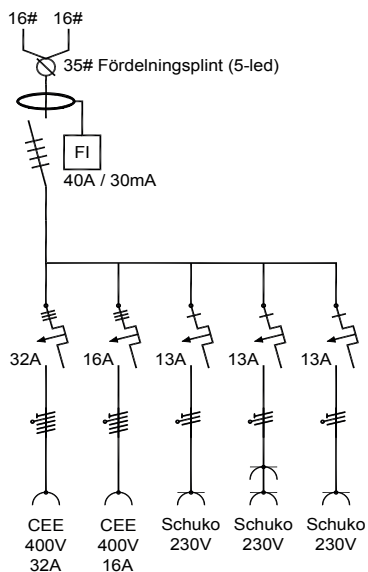

Produktfakta

- Artikelnr: UBOX-202
- Märkström: 16A
- Driftspänning: 230/400V
- Inkommande: Anslutningskabel
- Uttag 32A/400V, 16A/400V, 4x230V Schucko
- Jordfelsbrytare: Typ A, 40A/30mA
- Dvärgbrytare: Typ C, 10kA, 1x3p 32A, 3x1p 16A, 3x1p 13A
- Mått: 280x340x145 mm
- Material: Kapsling ABS-plast, Lock Polykarbonat
- Färg: Grå
- Vikt: 3 kg
- IP-klass: IP44
- Standard SS-EN 61439-4