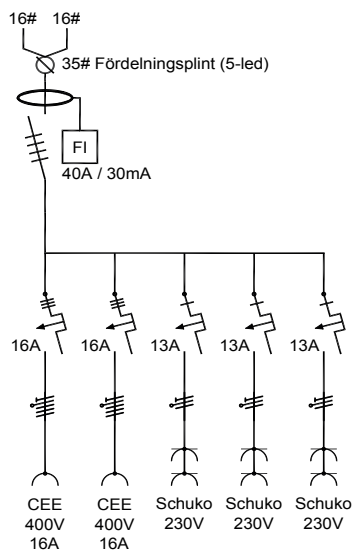

Produktfakta

- Artikelnr: UBOX-211
- Märkström: 16A
- Driftspänning: 230/400V
- Inkommande: Anslutningskabel
- Uttag: 2x16A/400V, 6x230V Schuko
- Jordfelsbrytare: Typ A, 40A/30mA
- Dvärgbrytare: Typ C, 10kA, 2x3p 16A, 3x1p 13A
- Mått: 320x330x145 mm
- Material: Kapsling ABS-plast, Lock Polykarbonat
- Färg: Grå
- Vikt: 3 kg
- IP-klass: IP44
- Standard SS-EN 61439-4