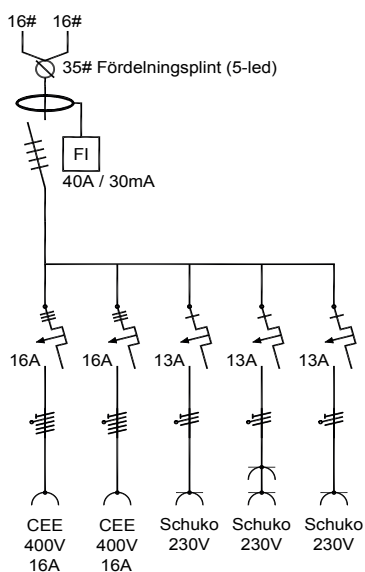

Produktfakta

- Artikelnr: UBOX-212
- Märkström: 16A
- Driftspänning: 230/400V
- Inkommande: Anslutningskabel
- Uttag: 2x16A/400V, 4x230V Schuko
- Jordfelsbrytare: Typ A, 40A/30mA
- Dvärgbrytare: Typ C, 10kA, 2x3p 16A, 3x1p 13A,
- Mått: 280x330x135 mm
- Material: Kapsling ABS-plast, Lock Polykarbonat
- Färg: Grå
- Vikt: 3 kg
- IP-klass: IP44
- Standard SS-EN 61439-4