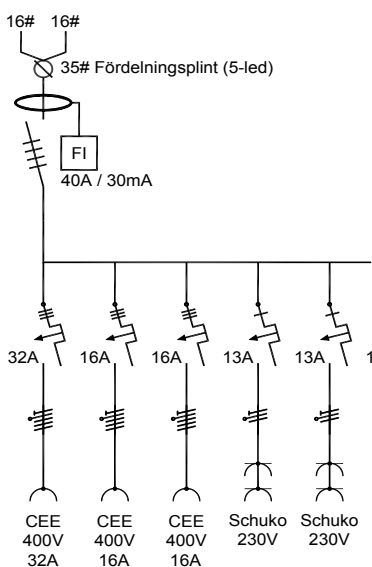

Produktfakta

- Artikelnr: UBOX-301
- Märkström: 16A
- Driftspänning: 230/400V
- Inkommande: Anslutningskabel
- Uttag: 32A/400V, 2x16A/400V, 6x230V Schuko
- Jordfelsbrytare: Typ A, 40A/30mA
- Dvärgbrytare: Typ C, 10kA, 1x3p 32A, 2x3p 13A,
- Mått: 320x340x145
- Material: Kapsling ABS-plast, Lock Polykarbonat
- Färg: Grå
- Vikt: 3 kg
- IP-klass: IP44
- Standard SS-EN 61439-4