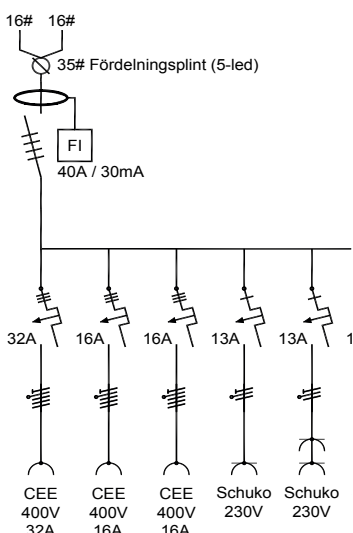

#### Produktfakta

- Artikelnr: UBOX-302
- Märkström: 16A
- Driftspänning: 230/400V
- Inkommande: Anslutningskabel
- Uttag: 32A/400V, 2x16A/400V, 4x230V Schuko
- Jordfelsbrytare: Typ A, 40A/30mA
- Dvärgbrytare: Typ C, 10kA, 1x3p 32A, 2x3p 13A, 3x1p 13A
- Mått: 280x340x145 mm
- Material: Kapsling ABS-plast, Lock Polykarbonat
- Färg: Grå
- Vikt: 3 kg
- IP-klass: IP44
- Standard SS-EN 61439-4