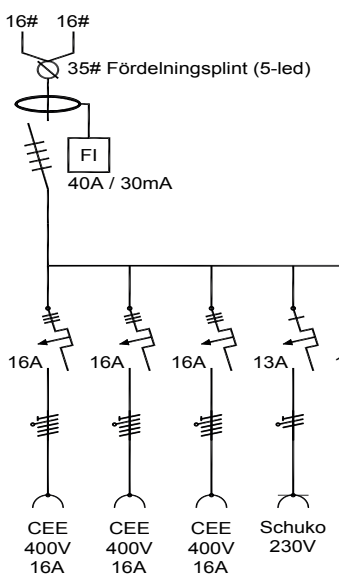

#### Produktfakta

- Artikelnr: UBOX-312
- Märkström: 16A
- Driftspänning: 230/400V
- Inkommande: Anslutningskabel
- Uttag: 3x16A/400V 4x230V Schuko
- Jordfelsbrytare: Typ A, 40A/30mA
- Dvärgbrytare: Typ C, 10kA, 3x3p 16A, 3x1p 13A
- Mått: 280x330x135 mm
- Material: Kapsling ABS-plast, Lock Polykarbonat
- Färg: Grå
- Vikt: 3 kg
- IP-klass: IP44
- Standard SS-EN 61439-4