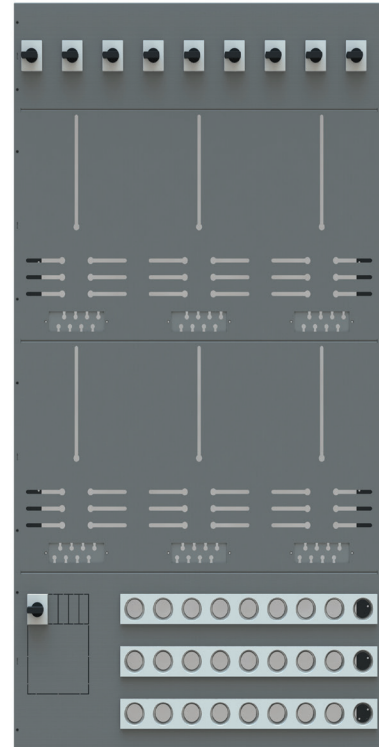

ELTECNO®

MÄTARTAVLOR & MÄTARBLOCK

Vi erbjuder egentillverkade mätartavlor för direktmätning. Vi har även mätartavla för strömtrafomätning. Mätarblock kan även fås som specialbyggda och kundanpassade lösningar.

Mätarblock erbjuds från 2-12 platser.

Huvudbrytare och gruppbytare finns som tillbehör. Finns med både uppåt och nedåtvänd placering.

Produktfakta

- Standard: SS-EN 61439-3, SS-EN 61439-1, SS 430 01 01
- Material: SPD 1142-01 stål 0,9mm
- Färg: Alu-Zink
- IP-klass: IP20

Tillbehör

Mätartavla

- Huvudbrytare
- Ryggplåt

Mätarblock

- 4st 50# plint
- 4st 95# plint
- Gruppbytare
- Huvudbrytare
- Säkringslastfrånskilj. 160A
- Ryggplåt

Vi erbjuder

Ett brett sortiment med svensktillverkade produkter som alla är godkända och testade enligt gällande standard.