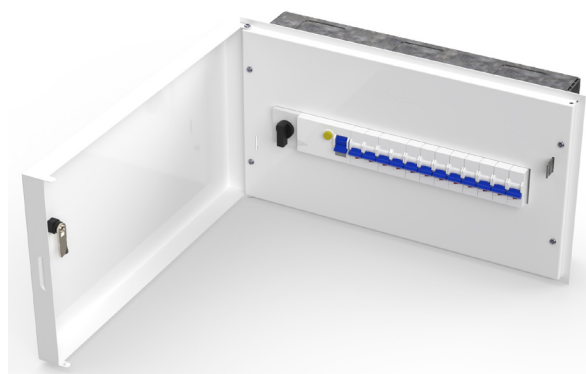

## VINOX

Tillfällig El

Ställverk

Markskåp

Fördelningscentraler

Mätartavlor

Lägenhetscentraler

### VINOX 1-18-KI, infälld Infälld elcentral 1x18 moduler

Vår enkla och prisvärda elcentral.  
Finns i flera olika storlekar och varianter.  
Dörr erbjuds även som tillbehör.

Eltecno presenterar en ny serie infällda normcentraler VINOX, som tillgodoser marknadens högsta krav på besparing av tid vid både montage och installation. VINOX baserar sig på ett banbrytande och unikt koncept för hantering av infällnadslådor till normcentraler. Med en patenterad lösning där infällnadslådan levereras som en vikbar platta, förbättras hantering avseende tid, transport och lagerkostnader, samt inte minst miljöpåverkan – radikalt! Utöver dessa utmärkta egenskaper, är lådan extra grund för att kablage skall kunna löpa bakom ryggen, även vid 70 mm regel.

#### Produktfakta

- Art.nr: VNX-1-18-KI
- Standard: SS-EN 61439-3
- Mått: 428x243x72mm
- Infällnadmått: 375x222x60 mm
- Ramdjup: 12mm
- Material: Stål
- Färg: Vit (RAL9010/glans90)
- Vikt: 2,9kg
- Moduler: 18
- Märkström: 25/63A
- Driftspänning: 230/400V
- IP-klass: 30/31