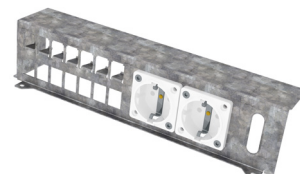

Patchlist
Patchlist (RJ45) för både
Lexcom och Keystone