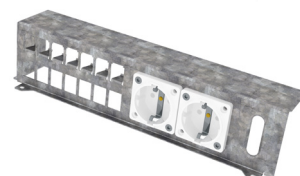

Patchlist
Patchlist (RJ45) för både
Lexcom och Keystone