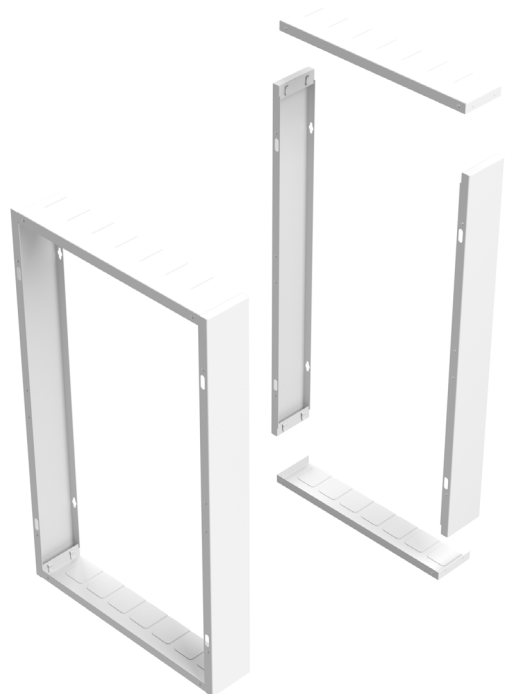

VKC Utanpåliggande ram

Fakta

Eltecno presenterar stolt den vikbara kombinationscentralen VKC, som tillgodoser marknadens högsta krav på besparing av tid vid både montage och installation.

Tillbehöret ram för utanpåliggande montage, gör på ett enkelt sätt din infällda VKC till en modell för utanpåliggande montage.

Ramen är, precis som konceptet VKC i helhet, en lösning som levereras i så kallad "flat pack", vilket innebär minimal kostnad och ansträngning vid transport och lagerhållning.

Ramen är i 4 delar och du klickar ihop dessa delar till en stabil slutprodukt på några sekunder. Ramen kan monteras i efterhand och den är bestyckad med knockout i gavlar.

Produktfakta

Passar till VKC 1-18-S

Artikelnummer	VKC-1-1Ram-UP-A001
Bredd	434
Höjd	604
Djup	85
Färg	Vit (Ral 9010/glans 90)
Vikt	1,6 kg

Passar till VKC 1-18-M och 2-18-S

Artikelnummer	VKC-1-2-Ram-UP-A001
Bredd	434
Höjd	729
Djup	85
Färg	Vit (Ral 9010/glans 90)
Vikt	2,2 kg

Godkännande Sunda Hus Bedömning Kategori B

För att kunna tillgodose installationens behov av valfrihet gällande vilket håll kraft och media kommer ifrån, är VKC helt förberedd för att kunna installeras med mediadelen uppe eller nere. Likaså är dörren vändbar och möjlig att montera både vänster och högerhängd. WiFi fönsters placering bör beaktas. Kan fås som utanpåliggande med tillbehör.