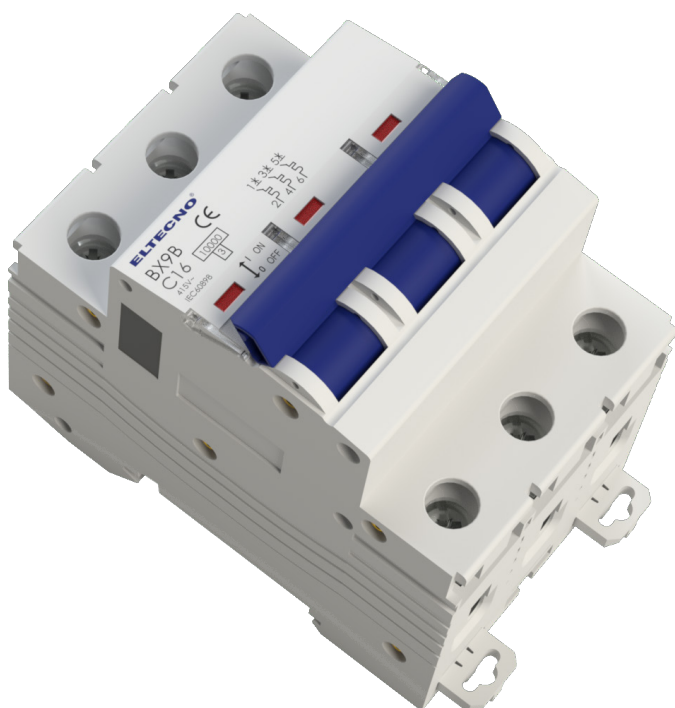

## Dvärgbrytare MCB 3-polig 6A - 10 kA

Tillfällig EI

Ställverk

Markskåp

Fördelningscentraler

Mätartavlor

Lägenhetscentraler

Egna produkter

### Dvärgbrytare MCB 3-polig 6A-10 kA

#### Fakta

Dvärgbrytare 10kA är lämpade för alla typer av applikationer och har högsta energibegränsningsklass: 3.

Dvärgbrytaren skyddar både person och egendom och är anpassad för montage på DIN-skena 35 mm. Den har dessutom fastsättningsfot i nedre sidan för enklaste möjliga montage.

Dvärgbrytaren är perfekt anpassad till fasskenor från Eltecno, och passar både gaffel och stiftanslutning.

Den är godkänd för ”synligt brytställe” och är utrustad med symbol för detta. Den är färgkodad för korrekt märkströmsbeteckning. Utöver det har dvärgbrytaren tydlig lägesindikering samt är utrustad med inspektionsfönster som indikerar till/från (röd/grön) för att säkerställa säkerheten visuellt.