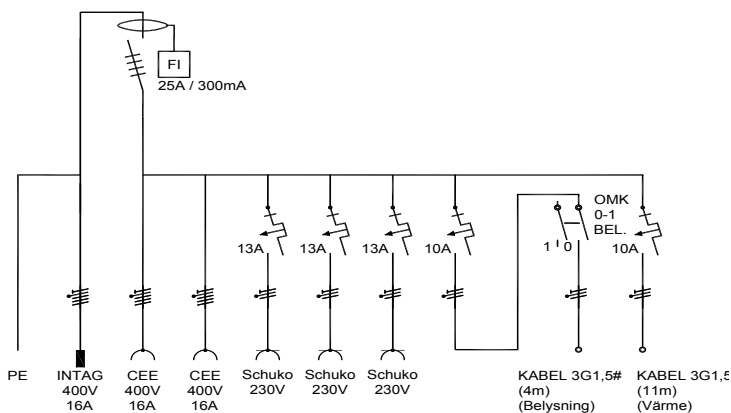

ELTECNO®

TILLFÄLLIG EL CONTAINERCENTRAL 16A

Vårt containercentral koncept är avsett för arbetsbodar och containers. Utformat i slagtålig och temperaturstabil ABS-plast och med självstängande skyddslock av glasklar polykarbonat. Centralen levereras med monteringsplåt. Speciellt utsatta delar finns som tillbehör.

Produktfakta

- Artikelnr: 98CC16-2K
- Driftspänning; 200/400V
- Märkström: 16A
- Intag: 16A/400V
- Uttag: 2x16A/400V 3x230V Schuko
- Jordfelsbrytare: Typ A, 40A/30mA
- Dvärgbrytare: Typ C, 10kA
- Mått: 280x330x135mm
- Material: Kapsling ABS-plast, Lock Polykarbonat
- Färg: Grå
- Vikt: 3 kg
- IP-klass: IP44
- Standard SS-EN 61439-4